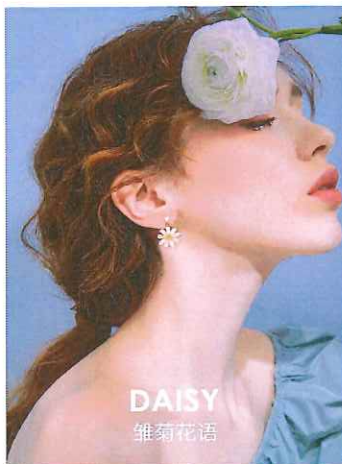

VISAGE  
VISAGE INC.

LIZAN

**LIZAN (リザン)**  
 height 172  
 bust 78  
 waist 58  
 hips 89  
 shoes 24.5~25  
 hair strawberry Blonde  
 eyes Green

VISAGE  
 1-2-2-200 umeda  
 kitaku osaka japan  
 t.06.6348.1855  
 f.06.6348.1858  
 www.visage21.com