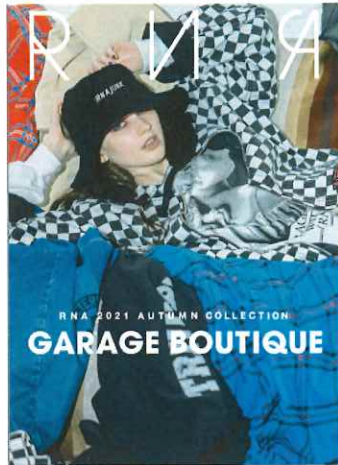

VISAGE
VISAGE INC.

DARRELYN

DARRELYN (ダレン)
 height 167
 bust 78
 waist 58
 hips 82
 shoes 23~23.5
 hair Brown
 eyes Green

VISAGE
 1-2-2-202 umeda
 kitaku osaka japan
 t.06.6348.1855
 f.06.6348.1858
 www.visage21.com